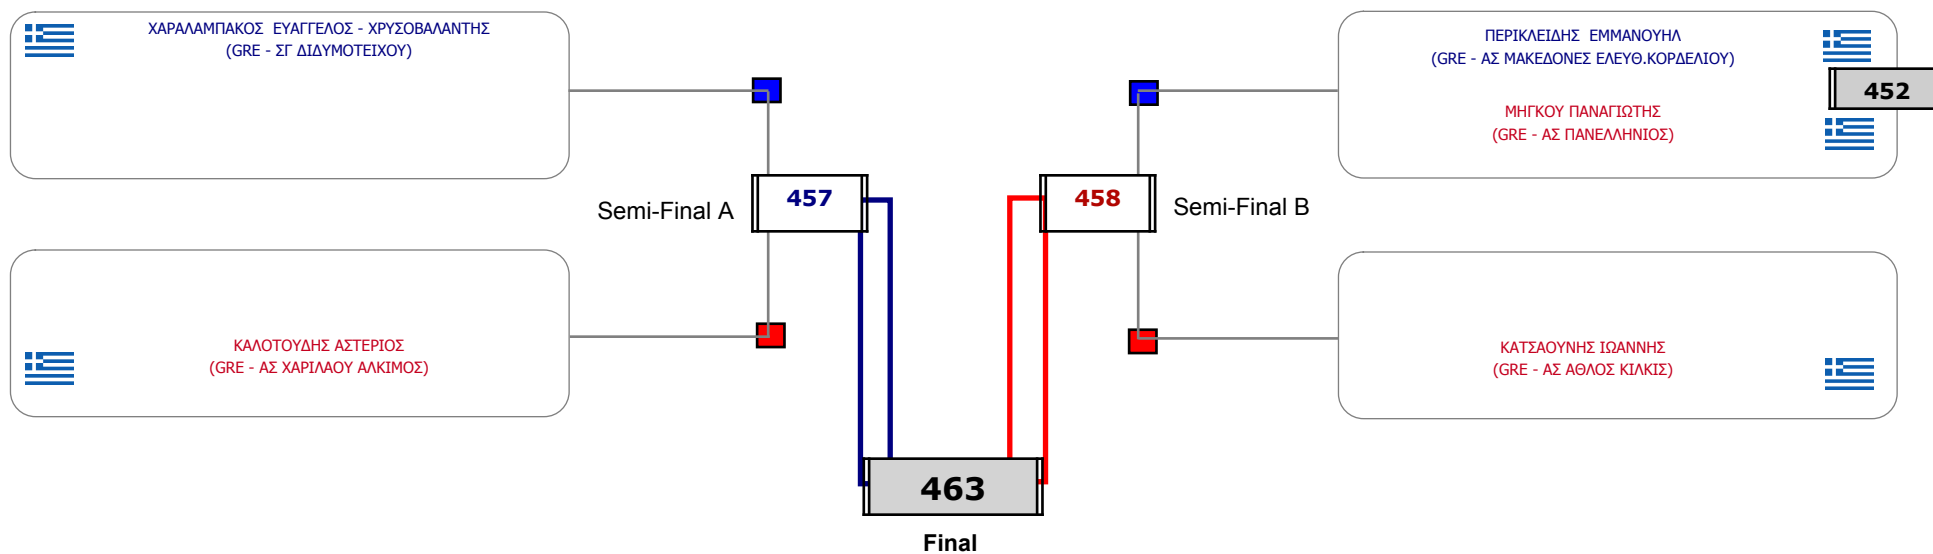

Matches Pool Grid

Αλυτάρχης ΜΑΝΩΛΗΣ ΧΡΗΣΤΟΣ

Παρατηρητής ΠΑΠΑΙΩΑΝΝΟΥ ANNA